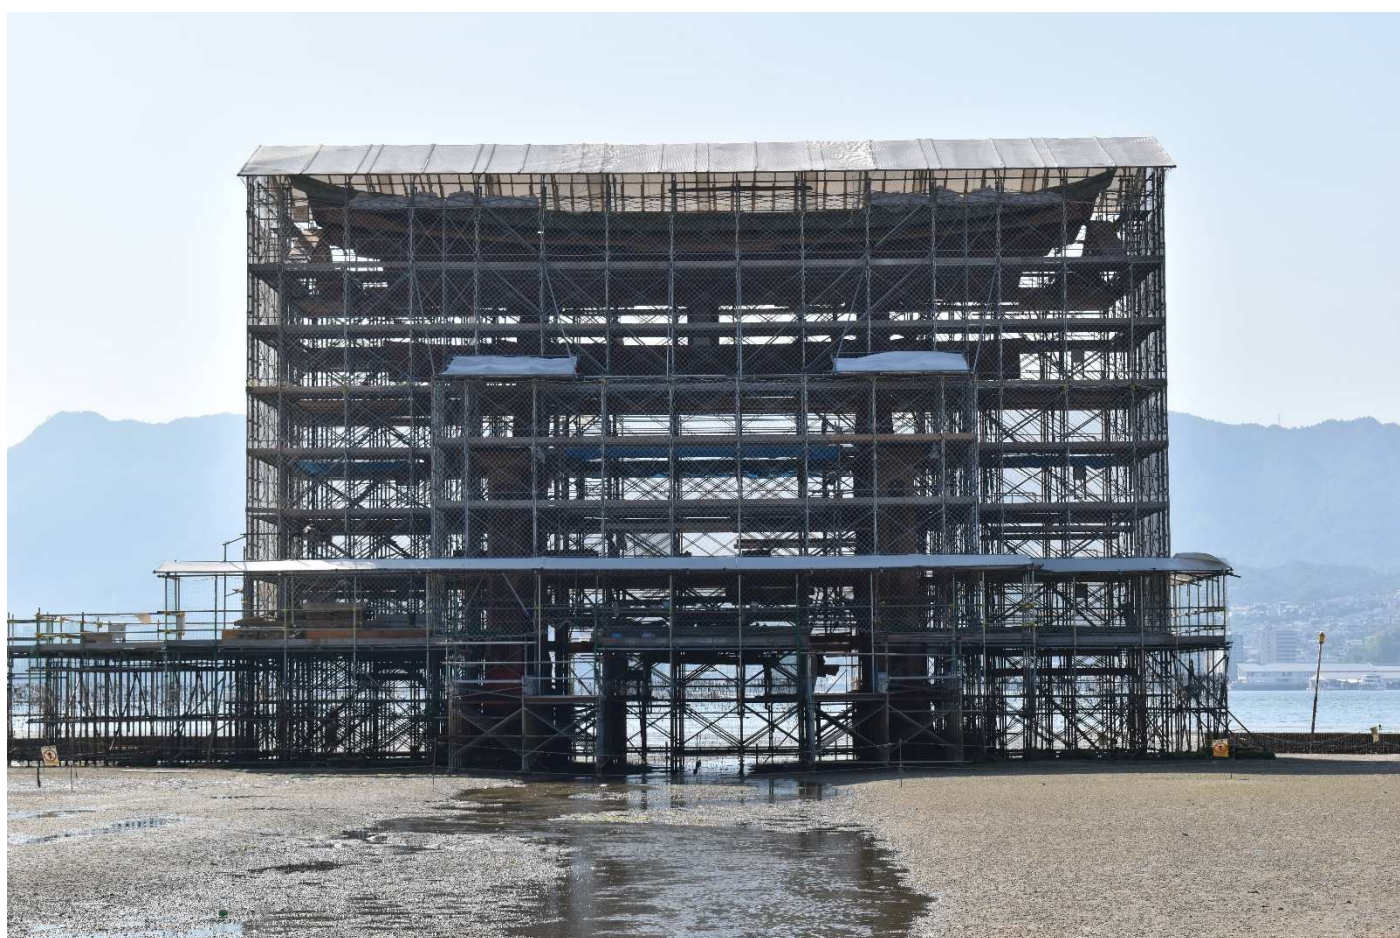

2020年6月8日(月) 午後4時頃 御笠浜 より撮影

2020年6月8日(月) 午後4時頃 西松原 より撮影

2020年6月8日(月) 午後4時頃 正面 より撮影

2020年6月8日(月) 午後4時頃 正面 より撮影