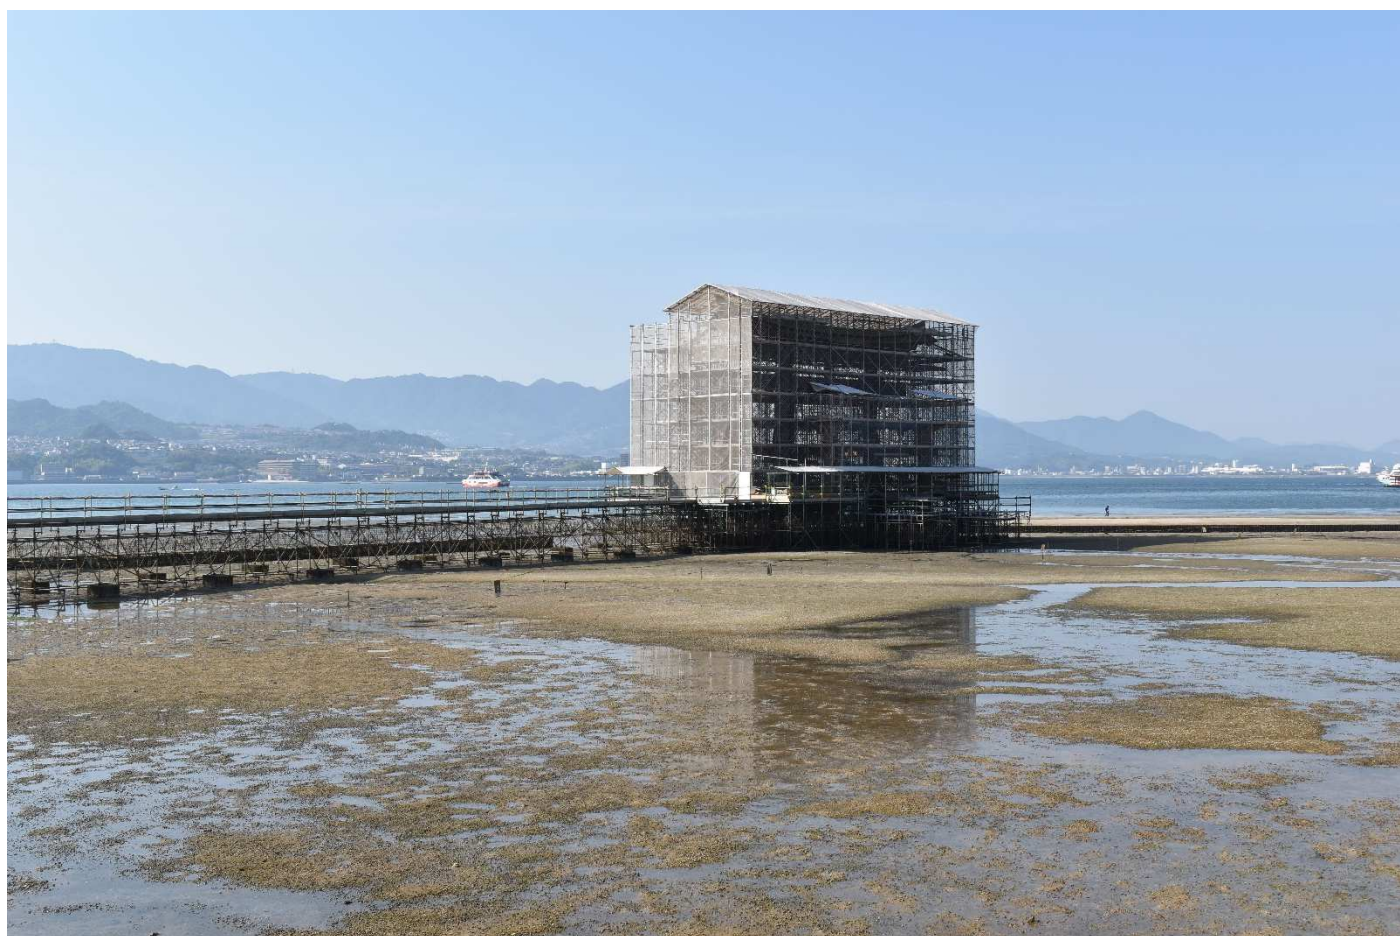

2020年6月8日(月) 午後4時頃 御笠浜 より撮影

2020年6月8日(月) 午後4時頃 西松原 より撮影

2020年6月8日(月) 午後4時頃 正面 より撮影

2020年6月8日(月) 午後4時頃 正面 より撮影