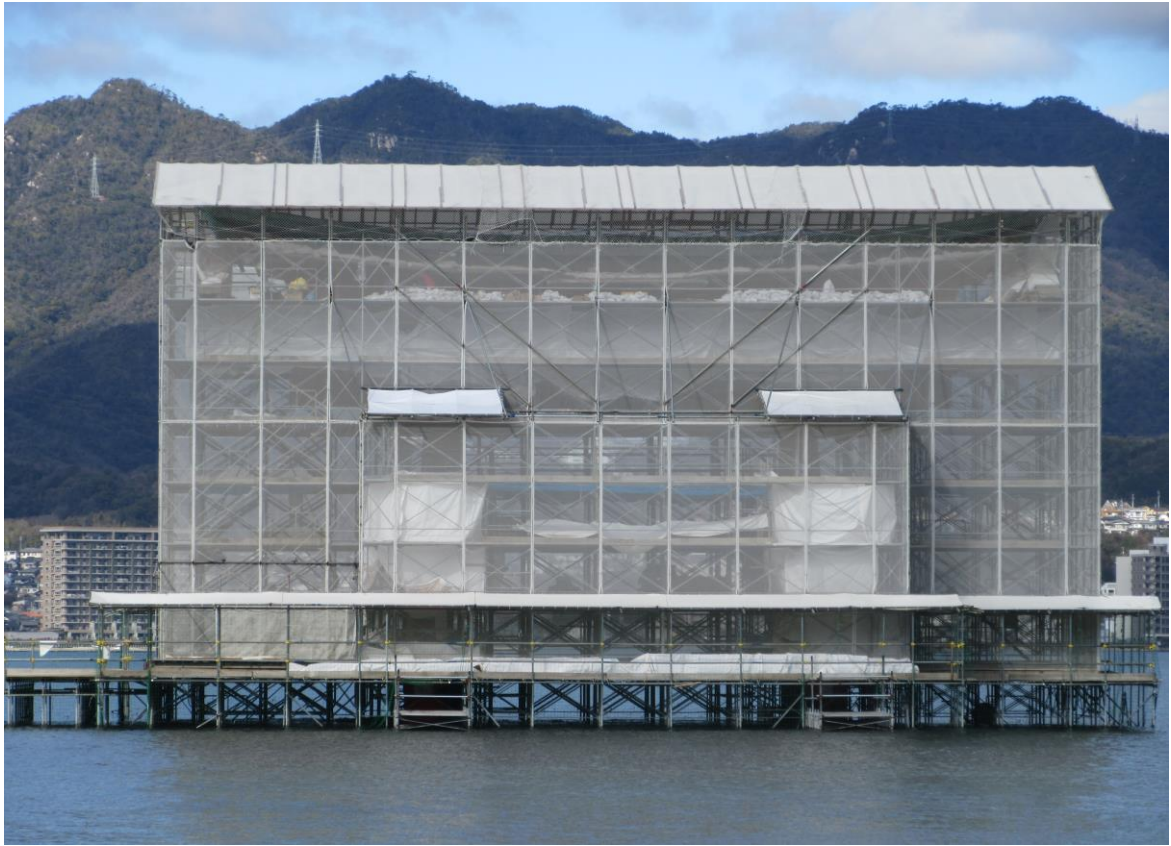

1.29(水) 午前11時頃 御笠浜 より撮影

1.29(水) 午前11時頃 西松原 より撮影

1.29(水) 午前11時頃 正面より撮影

1.29(水) 午前11時頃 西松原(仮設栈橋入口付近)より撮影