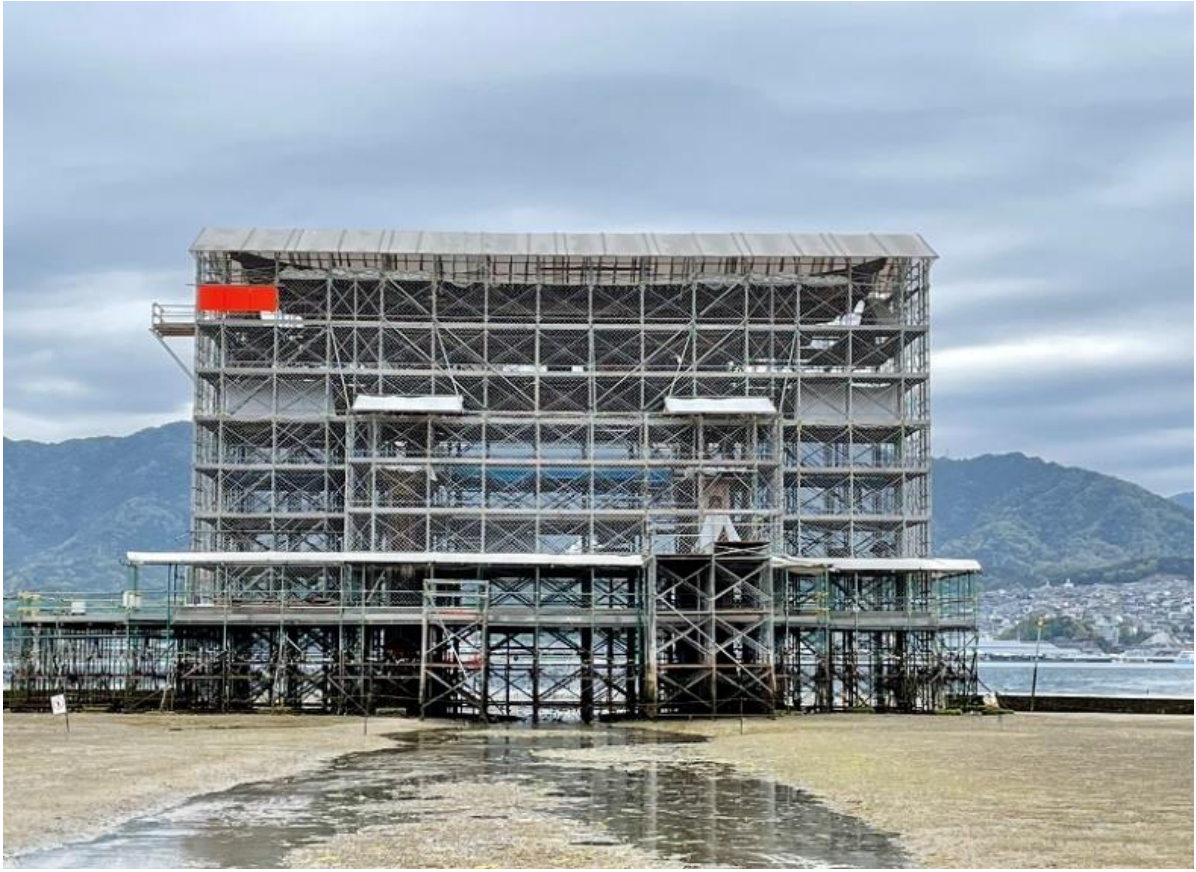

2021.4.12(月) 15時頃 御笠浜 より撮影

2021.4.12(月) 15時頃 御笠浜 より撮影

2021.4.12(月) 15時頃 大鳥居正面 より撮影

2021.4.12(月) 15時頃 西松原 より撮影