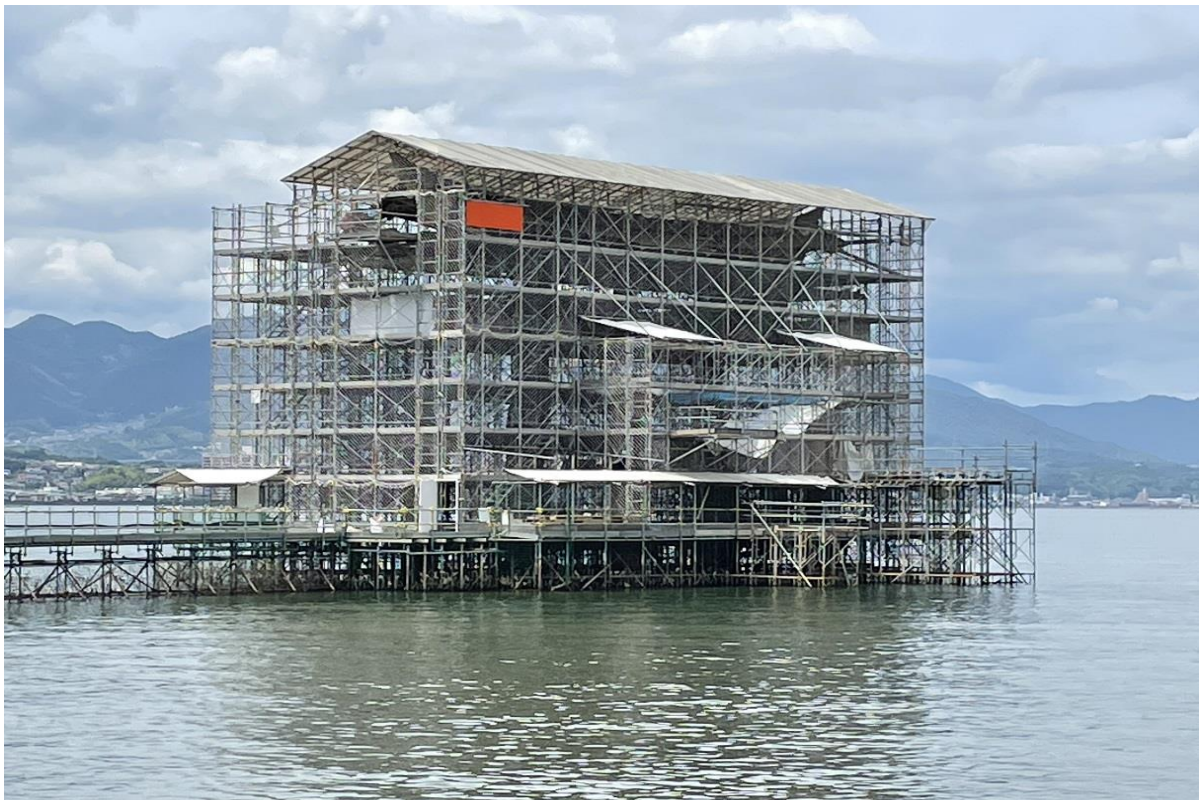

2021.6.17(木) 14時頃 御笠浜 より撮影

2021.6.17(木) 14時頃 御笠浜 より撮影

2021.6.17(木) 14時頃 大鳥居正面 より撮影

2021.6.17(木) 14時頃 西松原 より撮影