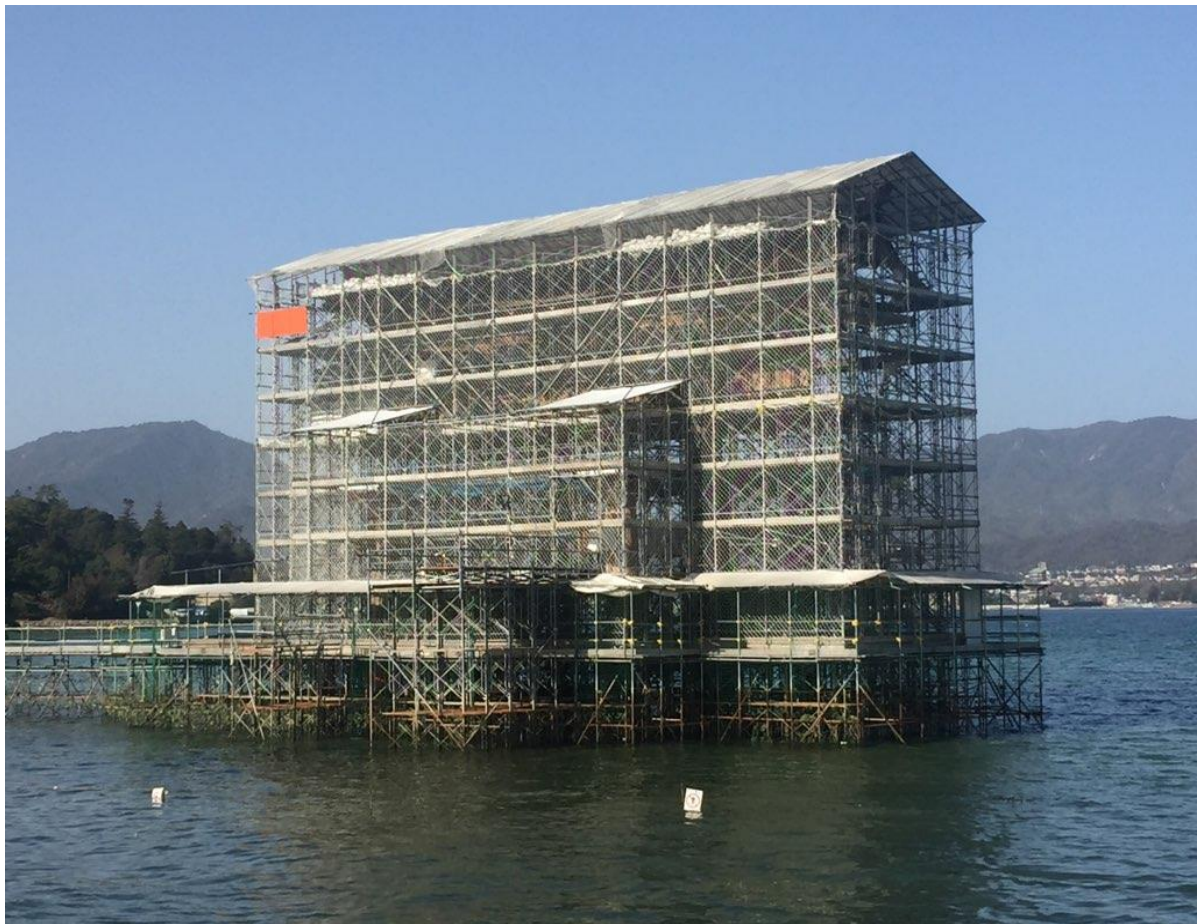

2021.2.2(火) 午前11時頃 西松原 より撮影

2021.2.2(火) 午前11時頃 御笠浜 より撮影

2021.2.2(火) 午前11時頃 御笠浜 より撮影

2021.2.2(火) 午前11時頃 鳥居正面 より撮影