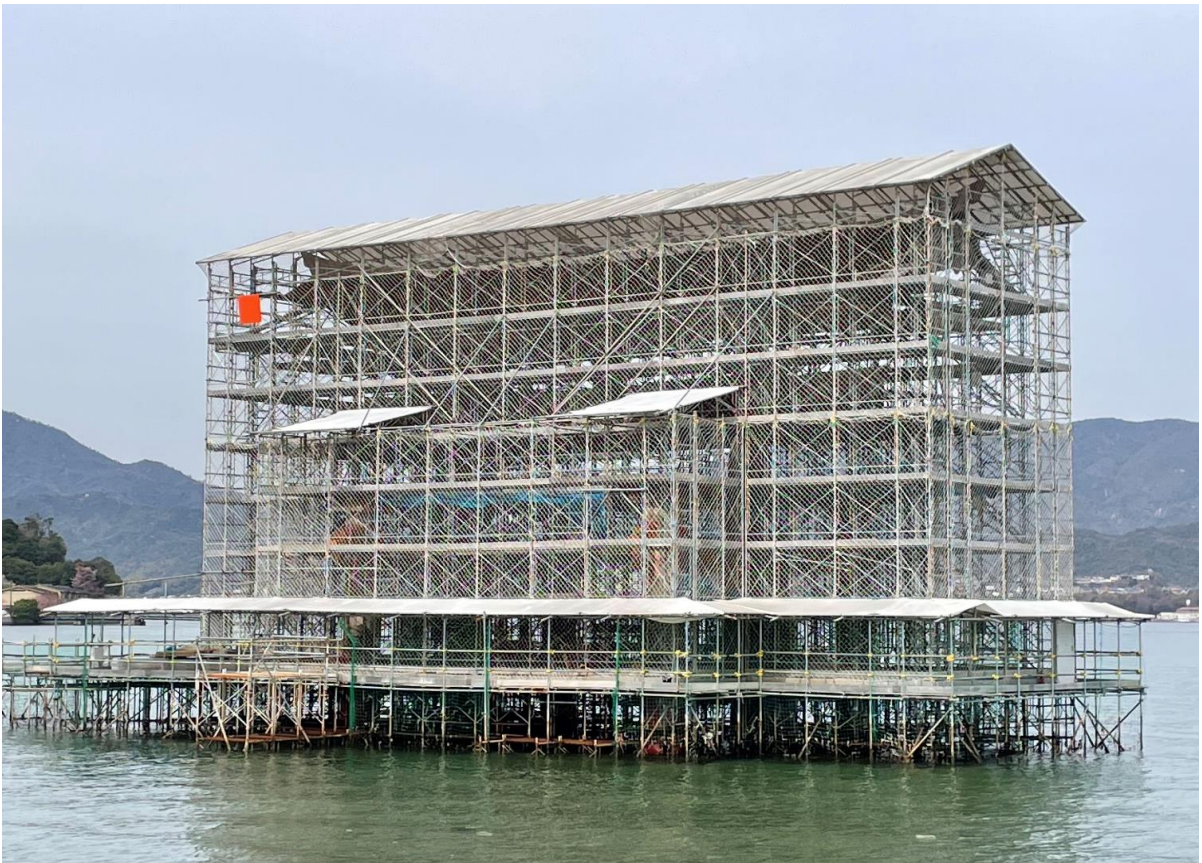

2022.3.29(火) 午前10時頃 御笠浜方面 より撮影

2022.3.29(火) 午前10時頃 御笠浜方面 より撮影

2022.3.29(火) 午前10時頃 西松原方面 より撮影

2022.3.29(火) 午前10時頃 鳥居正面 より撮影