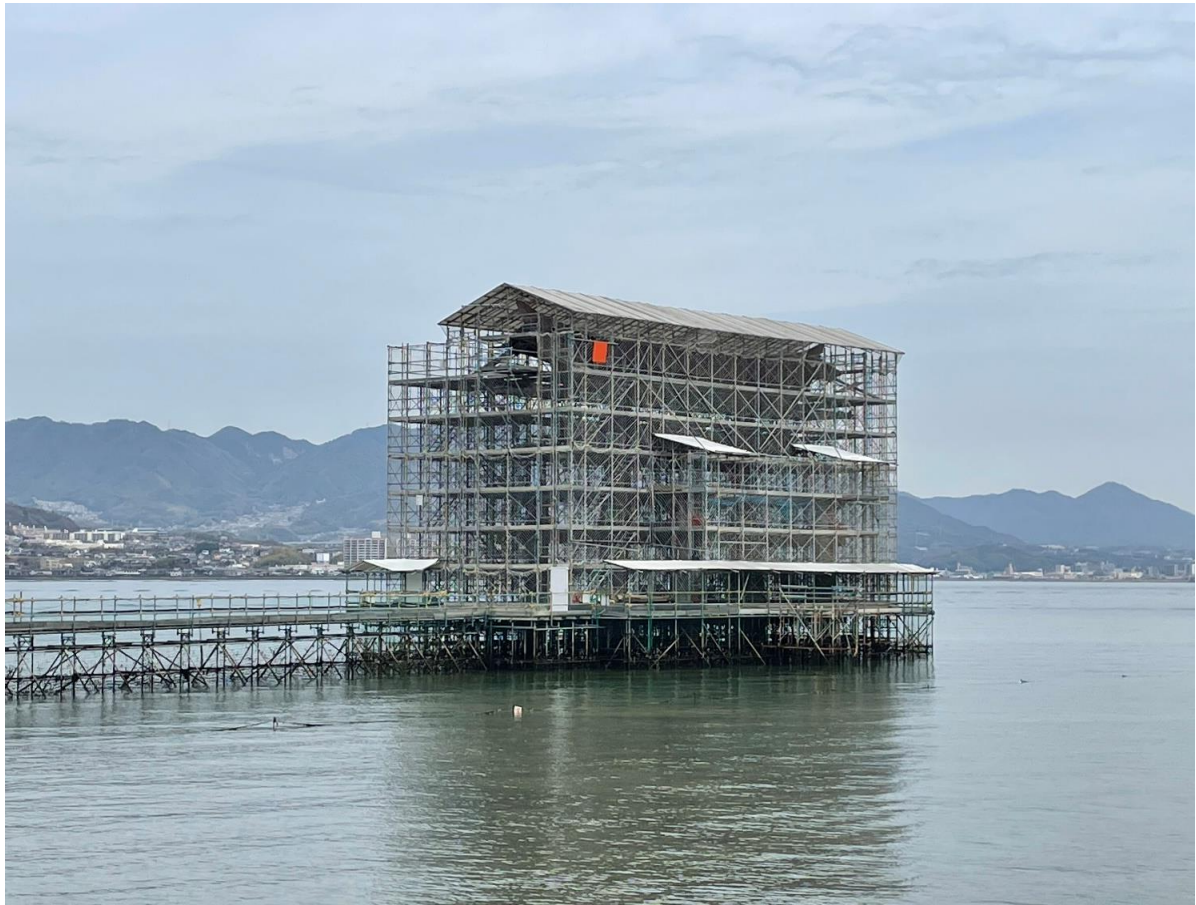

2022.3.29(火) 午前10時頃 御笠浜方面 より撮影

2022.3.29(火) 午前10時頃 御笠浜方面 より撮影

2022.3.29(火) 午前10時頃 西松原方面 より撮影

2022.3.29(火) 午前10時頃 鳥居正面 より撮影